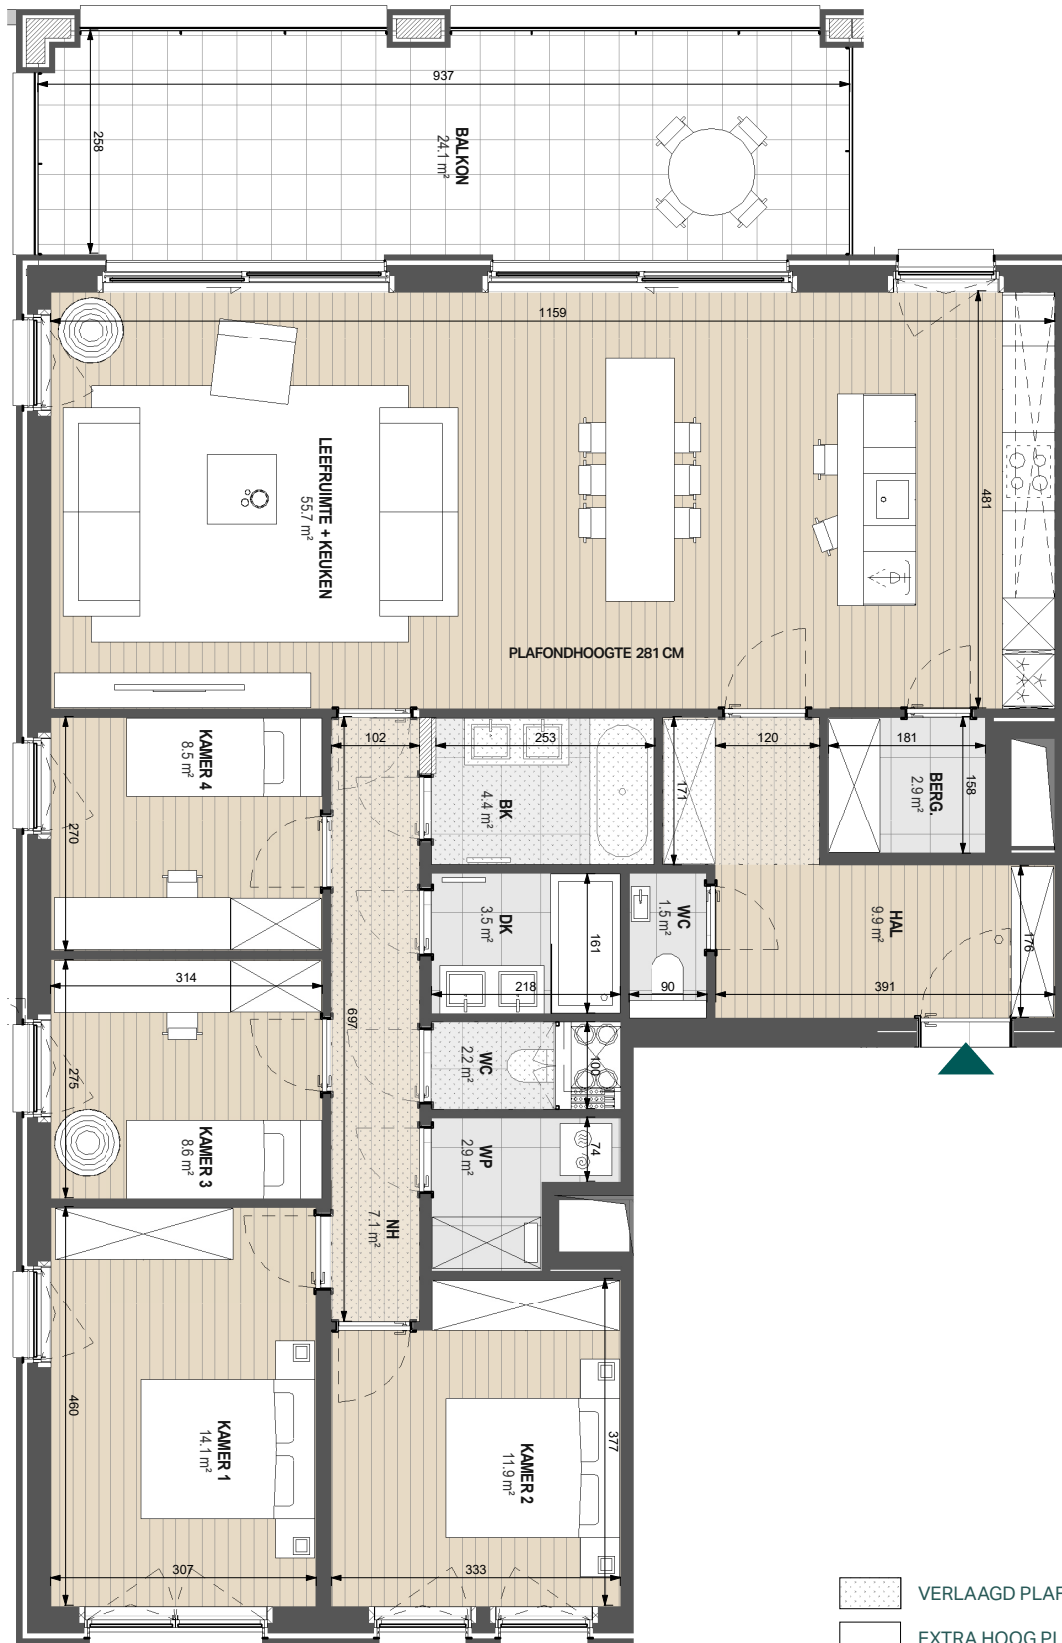

INDELINGSPLAN
UNIT F14

OPPERVLAKTE 159 m²
TERRAS 24 m²

VERLAAGD PLAFOND
 EXTRA HOOG PLAFOND VAN 281 CM

Dit verkoopplan is indicatief. Er kunnen geen rechten ontleend worden aan de tekening. Wijzigingen tijdens de uitvoering zijn mogelijk. Alle maten en oppervlaktes op de tekeningen zijn indicatief. Elk verschil, in meer of min, zal een verlies of winst zijn voor de kopers zonder een prijsverandering. Alle meubilair en toebehoren zijn illustratief en maken geen deel uit van de verkoopovereenkomst. De plannen van de keukens zijn eveneens louter informatief.